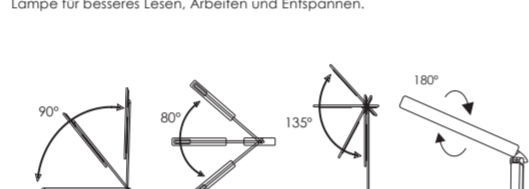

Anpassungen