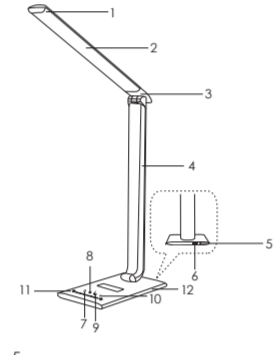

Überblick über Produkt