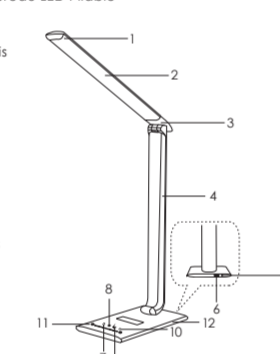

Présentation du produit