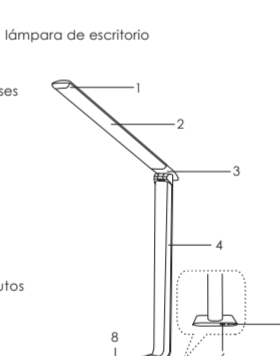

Contenido del paquete