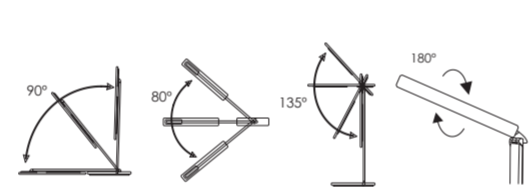

Model: LT-T10

AUKEY

User Manual Premium Foldable LED Desk Lamp

Introduction

Package

Contents

Product Overview

- 1 -

Specifications

Model	LT-T10
Material	ABS & PC Plastic
Power Consumption	12W
Light Source	72pcs(2835)
Input Voltage	AC 100-240V 50/60Hz 0.4A
Working Voltage	10V 1.2A
USB Port	5V 1A
CCF	3000-6500K
Ra	80
Lumen	LED:600lm/Night Light: 45lm
Beam Angle	140°
Net Weight	1.15kg/ 2.53lb
Dimension	355*385*195mm/ 14*15.1*7.7in
Life Span	30000 hours

Adjustments

- 2 -

Contents

English	01-04
Deutsch	05-08
Français	09-12
Español	13-16
Italiano	17-20
日本語	21-24

USB Port

Provide a 5V 1A USB charging port.

60mins Timer

Power On/Off

Mode Change

Night Light

Brightness Control

Cautions

- 3 -

Warranty & Customer Support

Amazon US orders: support@aukey.com

Amazon EU orders: support.eu@aukey.com

Amazon CA orders: support.ca@aukey.com

- 4 -

Einführung

Packungsinhalt

Überblick über Produkt

- 5 -

Technische Daten

Model	LT-T10
Material	ABS & PC Plastik
Leistungsaufbrauch	12W
Lichtquelle	72pcs(2835)
Eingangsspannung	AC 100-240V 50/60Hz 0.4A
Arbeitsspannung	10V 1.2A
USB Port	5V 1A
CCF	140°
Ra	80
Lumen	LED:600lm/ Nachtlicht: 45lm
Strahlwinkel	140°
Nettogewicht	1.15kg/ 2.53lb
Abmessungen	355*385*195mm/ 14*15.1*7.7in
Lebensdauer	30000 Stunden

Anpassungen

- 6 -

USB-Port

Bietet ein 5V 1A USB-Aufladen-Port liefern.

60-Minuten-Timer

Den Strom an/aus schalten

Modus ändern

Nachtlicht

Helligkeit kontrollieren

Hinweis

- 7 -

Garantie

Kontaktieren Sie uns

Website: www.aukey.com

- 8 -

Introduction

Dans l'emballage

Présentation du produit

- 9 -

Caractéristiques